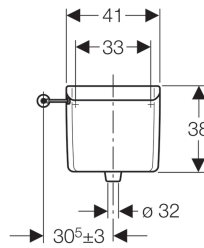

**Cisterna vista Geberit AP123, descarga simple, para el accionamiento de la descarga a distancia**

**Aplicaciones**

- Para montaje suspendidos altos
- Para accionamientos de la descarga con pulsador a distancia

**Información técnica**

Temperatura máxima del agua	25 °C
Volumen de descarga, ajuste de fábrica	9 l
Volumen de descarga, rango de ajuste	6 / 9 l

**Volumen de suministro**

- Dispositivo de retención
- Material de fijación

**Pedir de manera adicional**

- Kit de conexión de suministro
- Codo de descarga 90°
- Pulsador a distancia

N.º de art.	Superficie/color
123.701.11.1	Blanco alpino