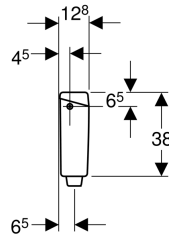

**Cisterna vista Geberit AP123, descarga simple, para el accionamiento de la descarga a distancia**

**Aplicaciones**

- Para montaje suspendidos altos
- Para accionamientos de la descarga con pulsador a distancia

**Información técnica**

Temperatura máxima del agua	25 °C
Volumen de descarga, ajuste de fábrica	9 l
Volumen de descarga, rango de ajuste	6 / 9 l

**Volumen de suministro**

- Dispositivo de retención
- Material de fijación

**Pedir de manera adicional**

- Kit de conexión de suministro
- Codo de descarga 90°
- Pulsador a distancia

N.º de art.	Superficie/color
123.701.11.1	Blanco alpino